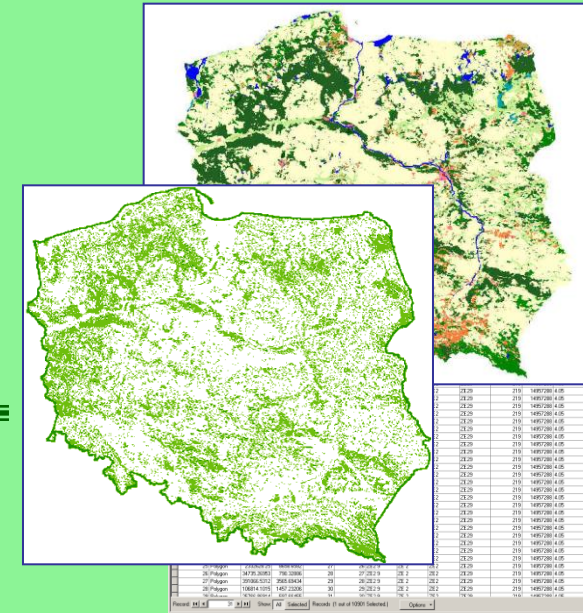

Forest distribution map (land use map)